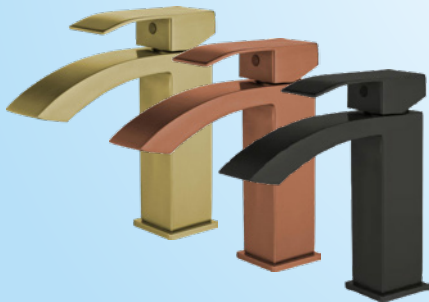

WASTAFELMENGKRAAN CABERNET

4.2 x 15cm

Goud

825510 - 3588560387658

~~124⁰⁰~~
104⁰⁰

Koper

825511 - 3588560387641

~~124⁰⁰~~
104⁰⁰

Zwart

825498 - 3588560387771

~~96⁰⁰~~
79⁰⁰